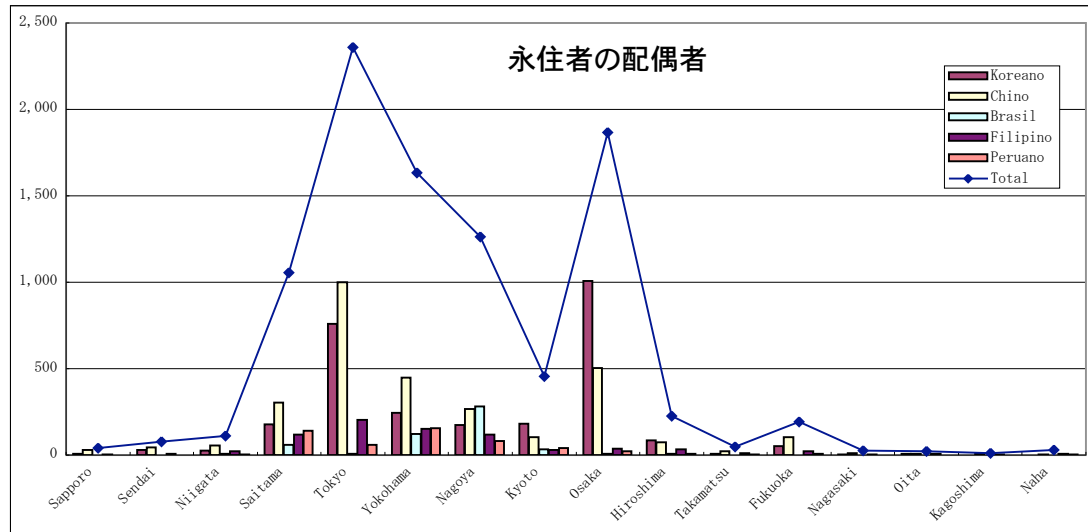

Esposo/a de V.P.	Total	Koreano	Chino	Brasil	Filipino	Peruano
Sapporo	42	9	29	0	3	0
Sendai	79	28	45	0	8	0
Niigata	110	25	56	7	23	2
Saitama	1,056	177	304	60	117	141
Tokyo	2,360	761	1,001	9	203	61
Yokohama	1,634	246	449	123	153	155
Nagoya	1,262	174	267	282	119	81
Kyoto	455	181	103	34	31	41
Osaka	1,865	1,006	502	8	37	23
Hiroshima	225	85	75	6	32	6
Takamatsu	47	8	22	1	12	4
Fukuoka	194	53	105	0	24	9
Nagasaki	25	5	12	0	3	0
Oita	24	8	7	1	9	0
Kagoshima	11	0	8	0	3	0
Naha	28	1	3	0	6	3
Total	9,417	2,767	2,988	531	783	526