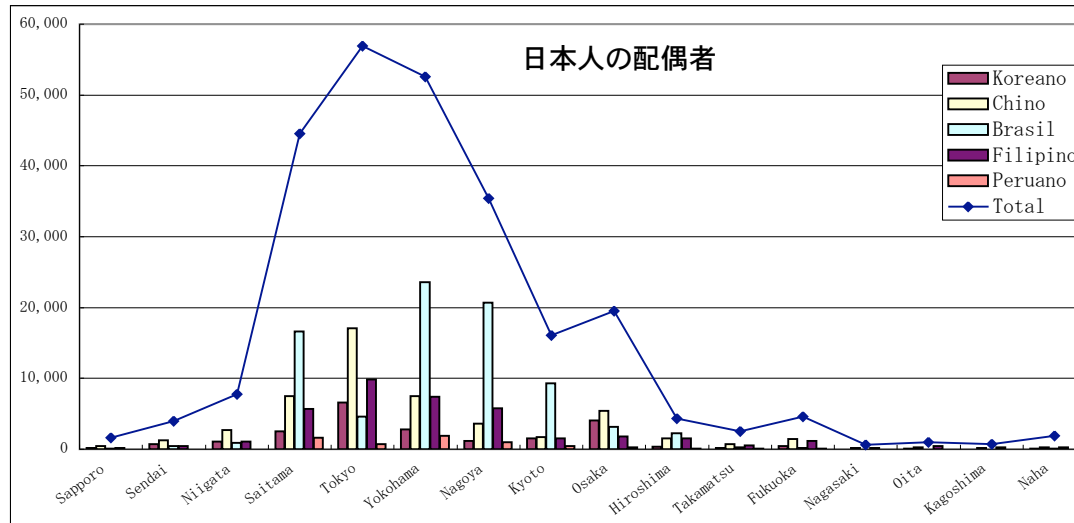

Visa Permanente	Total	Koreano	Chino	Brasil	Filipinas	Peruano
Sapporo	2,724	524	998	63	171	10
Sendai	4,132	684	1,907	148	470	22
Niigata	7,352	1,428	2,727	374	1,204	83
Saitama	40,811	3,229	10,570	10,305	6,113	3,327
Tokyo	69,715	11,493	27,504	2,052	10,630	1,085
Yokohama	61,497	4,542	14,938	14,518	8,044	7,722
Nagoya	45,951	2,678	7,864	21,755	6,254	2,735
Kyoto	14,324	1,934	3,671	3,833	1,630	1,367
Osaka	40,903	13,230	17,031	1,091	1,960	797
Hiroshima	8,515	1,231	2,737	1,291	1,709	218
Takamatsu	2,748	273	1,099	98	2,298	140
Fukuoka	7,591	1,238	3,386	131	1,242	314
Nagasaki	1,190	79	640	18	161	5
Oita	1,509	192	507	36	460	18
Kagoshima	1,578	104	627	23	258	4
Naha	2,424	101	441	78	316	89
Total	312,964	42,960	96,647	55,814	42,920	17,936

Esposa/o de Jap.	Total	Koreano	Chino	Brasil	Filipino	Peruano
Sapporo	1,664	178	449	70	158	3
Sendai	3,974	732	1,222	490	434	8
Niigata	7,745	1,100	2,745	931	1,113	30
Saitama	44,512	2,568	7,520	16,599	5,650	1,648
Tokyo	56,903	6,604	17,053	4,581	9,826	746
Yokohama	52,617	2,804	7,475	23,586	7,434	1,884
Nagoya	35,400	1,167	3,595	20,687	5,781	979
Kyoto	16,063	1,520	1,713	9,272	1,507	489
Osaka	19,530	4,101	5,457	3,156	1,811	285
Hiroshima	4,343	391	1,577	2,244	1,581	77
Takamatsu	2,539	143	732	287	570	51
Fukuoka	4,611	446	1,403	139	1,148	113
Nagasaki	659	32	209	11	149	2
Oita	1,011	65	272	31	425	7
Kagoshima	754	39	189	35	238	1
Naha	1,867	53	243	54	292	32
Total	254,192	21,943	51,854	82,173	38,117	6,355