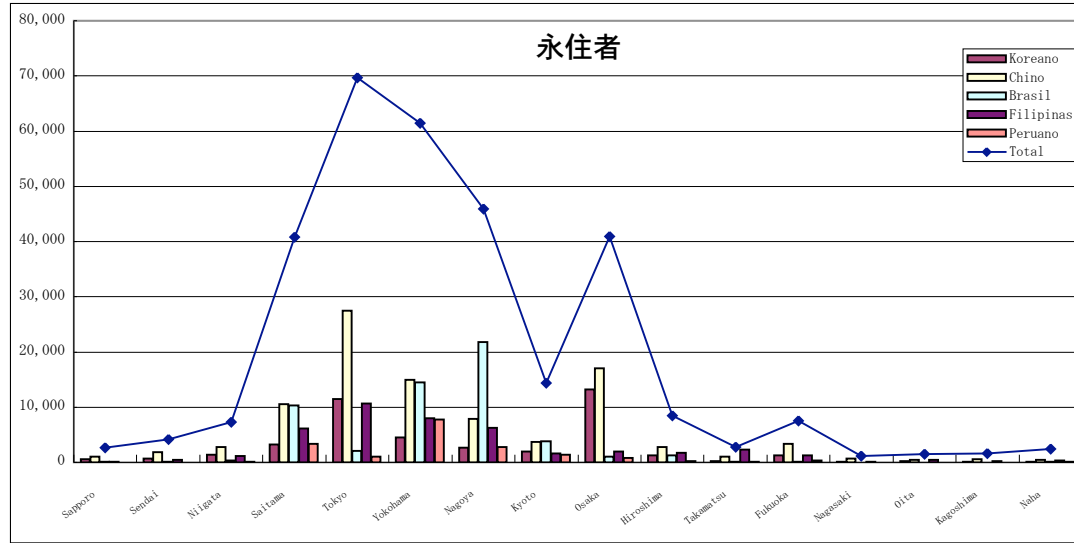

Visa Permanente	Total	Koreano	Chino	Brasil	Filipinas	Peruano
Sapporo	2,724	524	998	63	171	10
Sendai	4,132	684	1,907	148	470	22
Niigata	7,352	1,428	2,727	374	1,204	83
Saitama	40,811	3,229	10,570	10,305	6,113	3,327
Tokyo	69,715	11,493	27,504	2,052	10,630	1,085
Yokohama	61,497	4,542	14,938	14,518	8,044	7,722
Nagoya	45,951	2,678	7,864	21,755	6,254	2,735
Kyoto	14,324	1,934	3,671	3,833	1,630	1,367
Osaka	40,903	13,230	17,031	1,091	1,960	797
Hiroshima	8,515	1,231	2,737	1,291	1,709	218
Takamatsu	2,748	273	1,099	98	2,298	140
Fukuoka	7,591	1,238	3,386	131	1,242	314
Nagasaki	1,190	79	640	18	161	5
Oita	1,509	192	507	36	460	18
Kagoshima	1,578	104	627	23	258	4
Naha	2,424	101	441	78	316	89
Total	312,964	42,960	96,647	55,814	42,920	17,936

Esposa/o de Jap.	Total	Koreano	Chino	Brasil	Filipino	Peruano
Sapporo	1,664	178	449	70	158	3
Sendai	3,974	732	1,222	490	434	8
Niigata	7,745	1,100	2,745	931	1,113	30
Saitama	44,512	2,568	7,520	16,599	5,650	1,648
Tokyo	56,903	6,604	17,053	4,581	9,826	746
Yokohama	52,617	2,804	7,475	23,586	7,434	1,884
Nagoya	35,400	1,167	3,595	20,687	5,781	979
Kyoto	16,063	1,520	1,713	9,272	1,507	489
Osaka	19,530	4,101	5,457	3,156	1,811	285
Hiroshima	4,343	391	1,577	2,244	1,581	77
Takamatsu	2,539	143	732	287	570	51
Fukuoka	4,611	446	1,403	139	1,148	113
Nagasaki	659	32	209	11	149	2
Oita	1,011	65	272	31	425	7
Kagoshima	754	39	189	35	238	1
Naha	1,867	53	243	54	292	32
Total	254,192	21,943	51,854	82,173	38,117	6,355